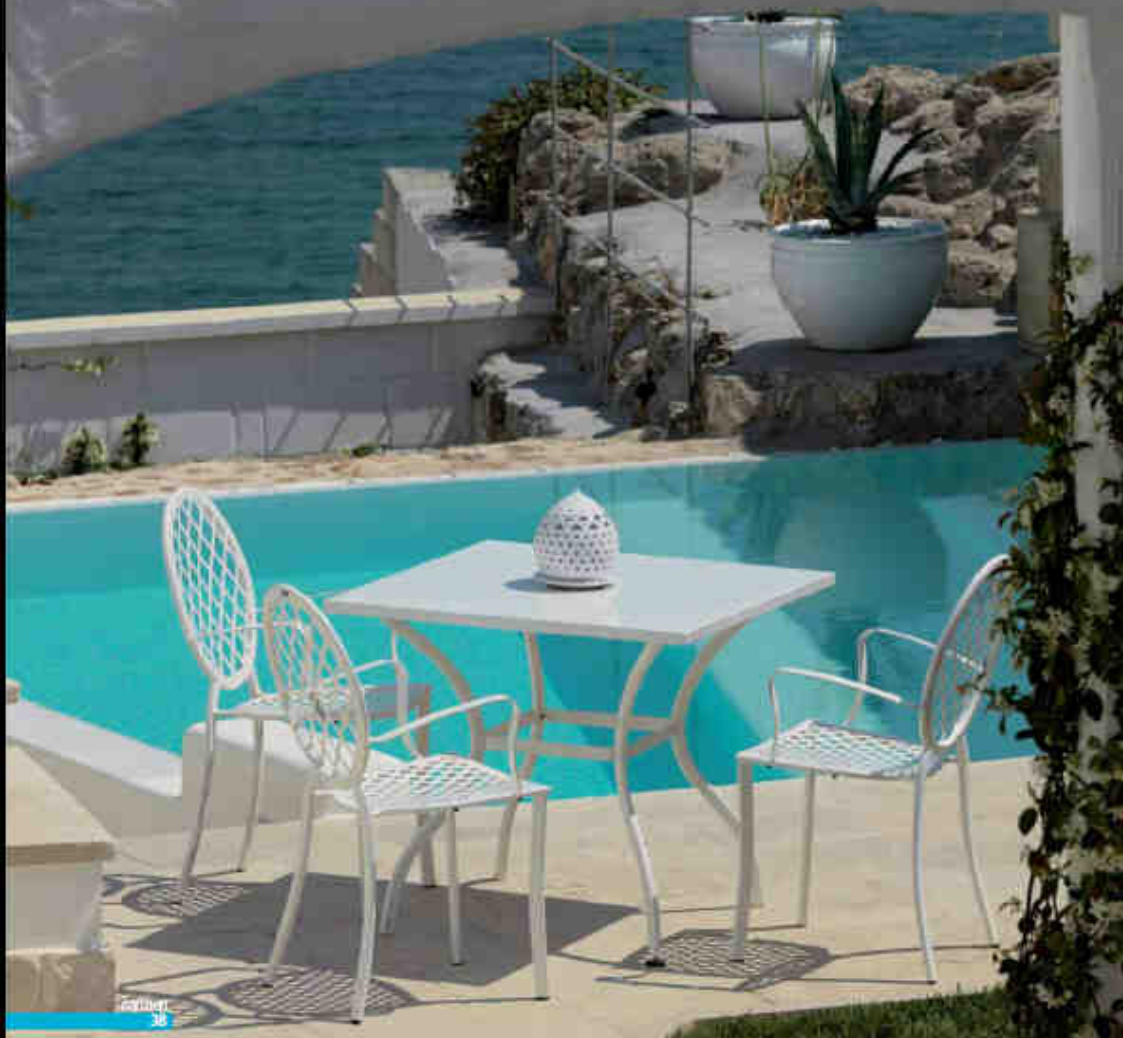

CH200 - ALICE:
Tavolo basso / Low table
Impilabile / Stacking
H=35 L=40 P=40 cm
H=13.8 L=15.7 P=15.7"

Carmen

Presenze classiche

reinterpretate con un taglio attuale, in una collezione nata dalla passione per il ferro e da un'accurata ricerca del design. *Classical presences reinterpreted with a current style, in a collection was born from a passion for the iron and careful research design.*